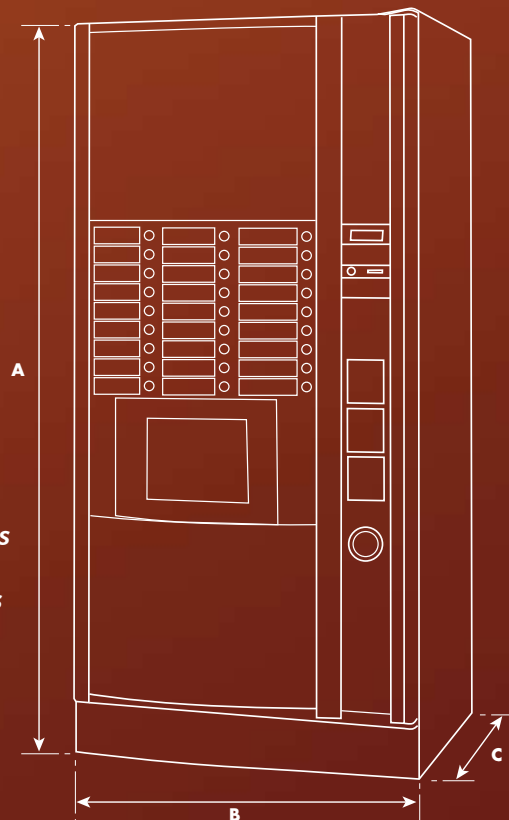

* Si faisabilité technique

A - Hauteur.....	1830 mm
B - Largeur.....	850 mm
C - Profondeur.....	780 mm
- Profondeur porte ouverte.....	1540 mm
- Poids.....	230kg
- Tension d'alimentation.....	230 V
- Fréquence d'alimentation.....	50 HZ