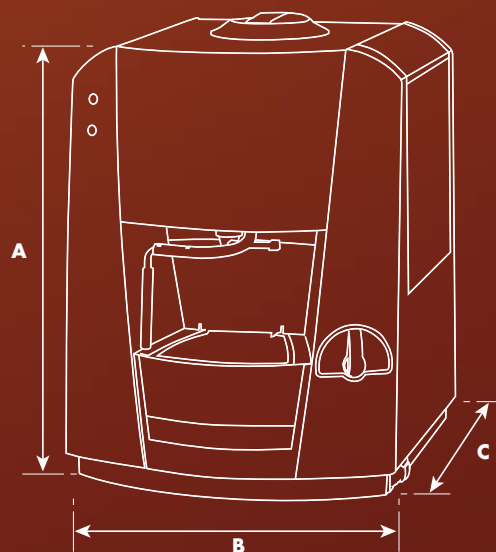

10 à 30 cafés par jour

LB 1000

Lavazza Blue

Caractéristiques techniques

- Fabricant : LAVAZZA
- Alimentation électrique : 230 V 50Hz
- Puissance : 1050 W
- Matériau de qualité : Thermo Plastique ABS
- Capacité du réservoir : 1.4 litre
- Insertion manuelle de la capsule
- Interrupteur manuel pour lancer ou arrêter la préparation de la boisson
- Ejection automatique de la capsule usagée
- Tiroir récupérateur jusqu'à 10 capsules usagées
- Détection automatique du trop-plein de capsules usagées
- Alerte électronique du niveau d'eau minimum dans le réservoir
- Système de sécurité et blocage automatiques de la porte où est insérée la capsule
- 2 positions de la tasse en fonction de la contenance (court ou long)

A - Hauteur.....	365 mm
B - Largeur.....	275 mm
C - Profondeur.....	290 mm
- Poids.....	10 kg